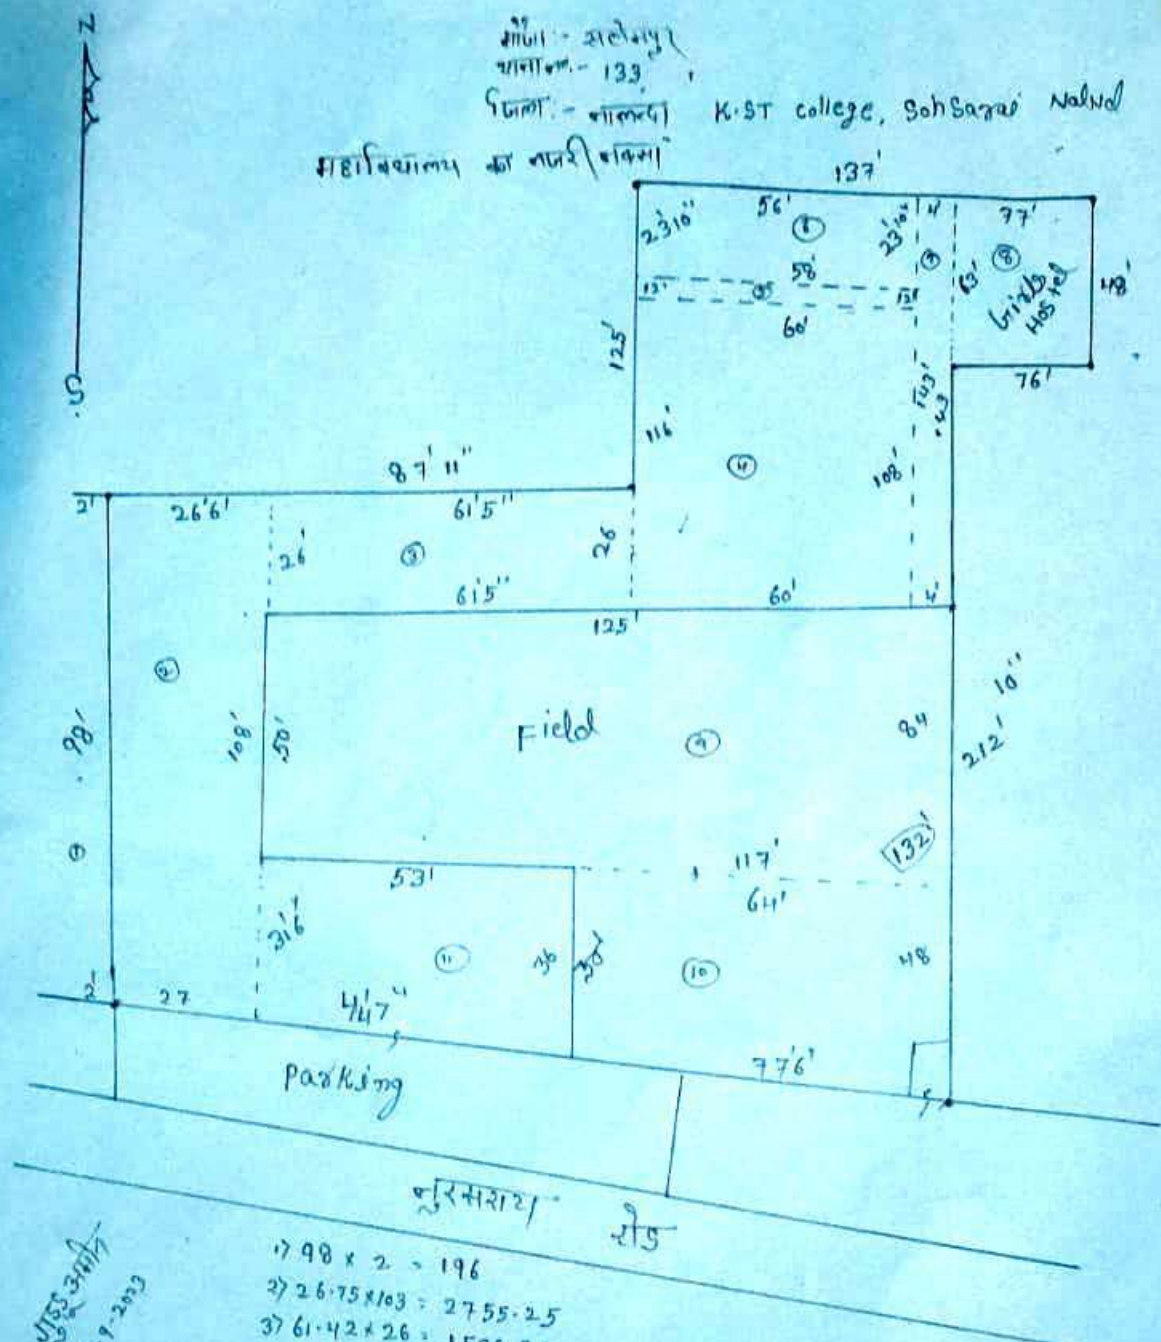

गाँव - सलेमपुर
 प्लॉट नं. - 133
 जिला - बालरघा K.S.T college, SohSarai Nalwa
 महाविद्यालय का नजदीक

- 17 98 x 2 = 196
 - 27 26.75 x 103 = 2755.25
 - 37 61.42 x 26 = 1596.92
 - 47 60 x 112 = 6720
 - 57 59 x 12 = 708
 - 67 57 x 23.83 = 1358.31
 - 77 4 x 113 = 572
 - 87 76.5 x 53.5 = 4245.75
 - 97 121 x 67 = 8107
 - 107 70.75 x 42 = 2971.5
 - 117 48.79 x 33.75 = 1646.6
- 70.88 sq

JKS 3/11/21
 18.9.2023

710887539